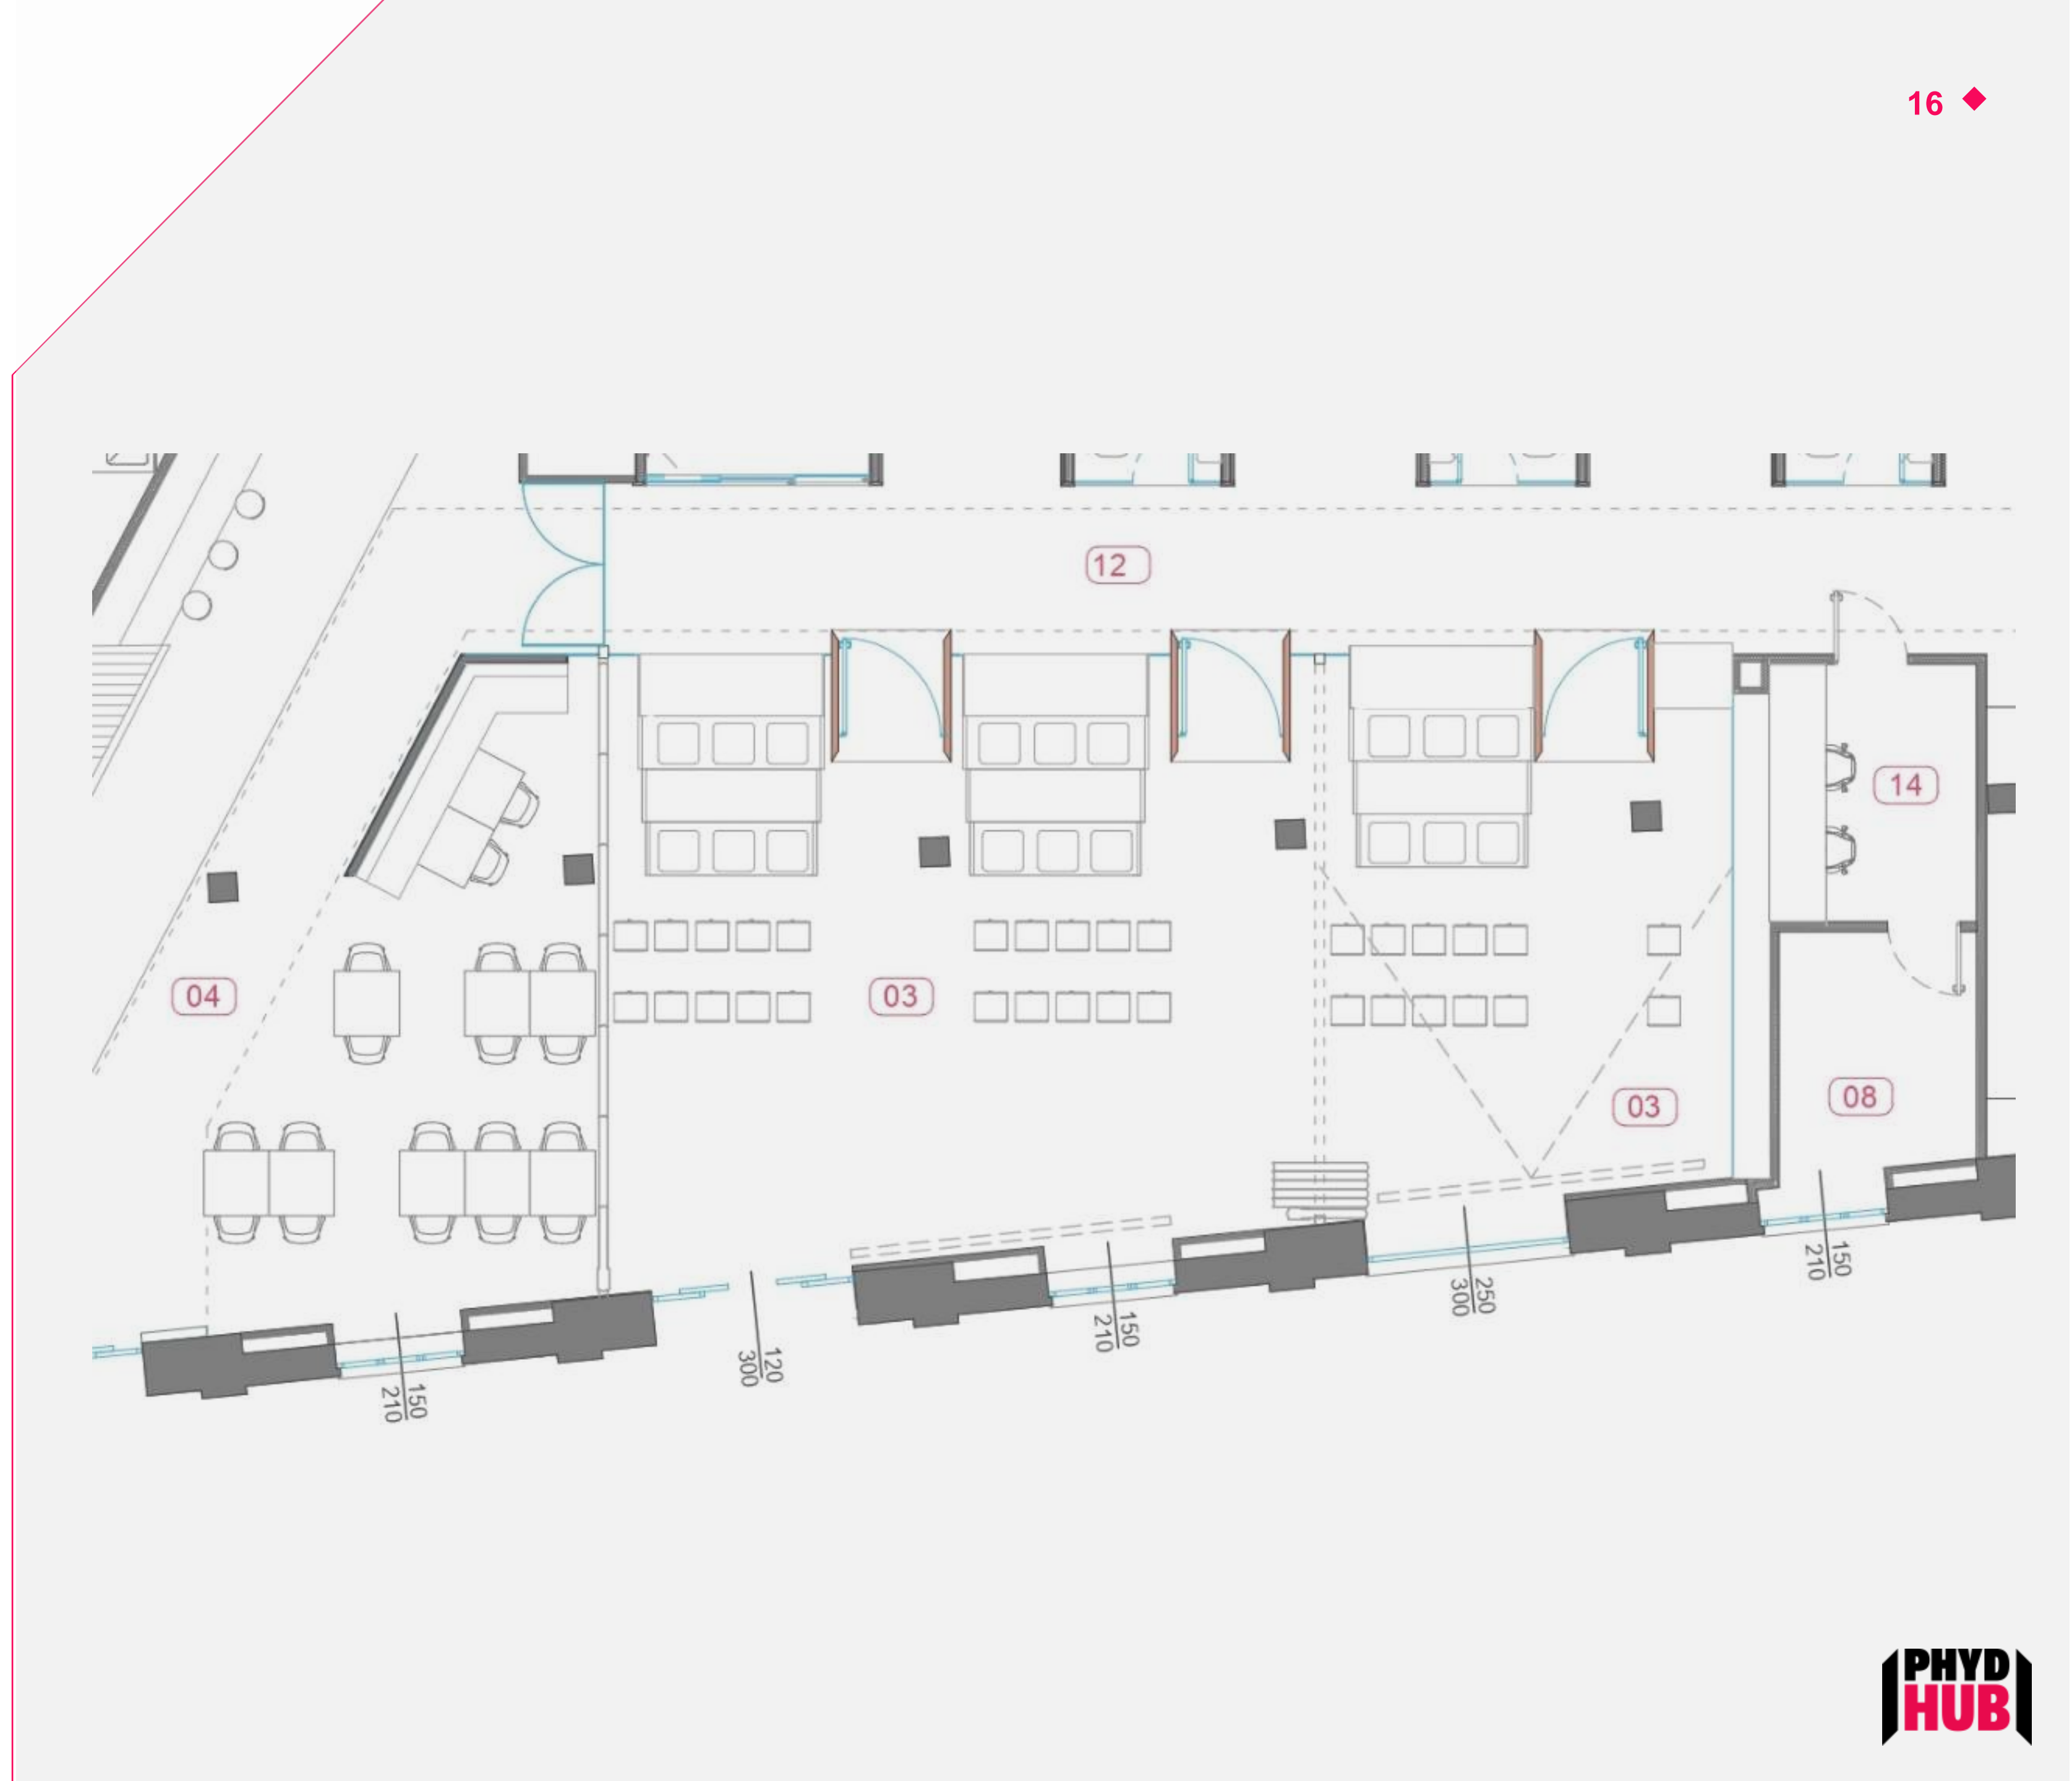

FIRST FLOOR

GROUND FLOOR

Indice

- 6. Edge
- 12. Arena
- 18. Forge e Capsule
- 27. Patio
- 34. Bistrot
- 39. Eventi

EDGE

Rappresenta una vera esperienza immersiva che permette di accedere alla location rimarcandone il DNA phygital.

La superficie è di 130mq. Può accogliere fino a 50 persone.

Dimensione:

130 mq

Dotazione:

Impianto AVL, n. 2 teli proiezione motorizzati (400x250 cm / 350x219 cm), n. 2 proiettori Epson Laser 9000 AL, n. 4 camere PTZ full HD, audio BOSE, n. 8 radiomicrofoni (4 handheld/4 headset), regia completa

FORGE E CAPSULE

Le Forge sono sale di dimensioni più ridotte progettate per ospitare riunioni, workshop, attività di formazione o semplici sessioni di lavoro.

Lo spazio è modulabile in base alle proprie necessità.