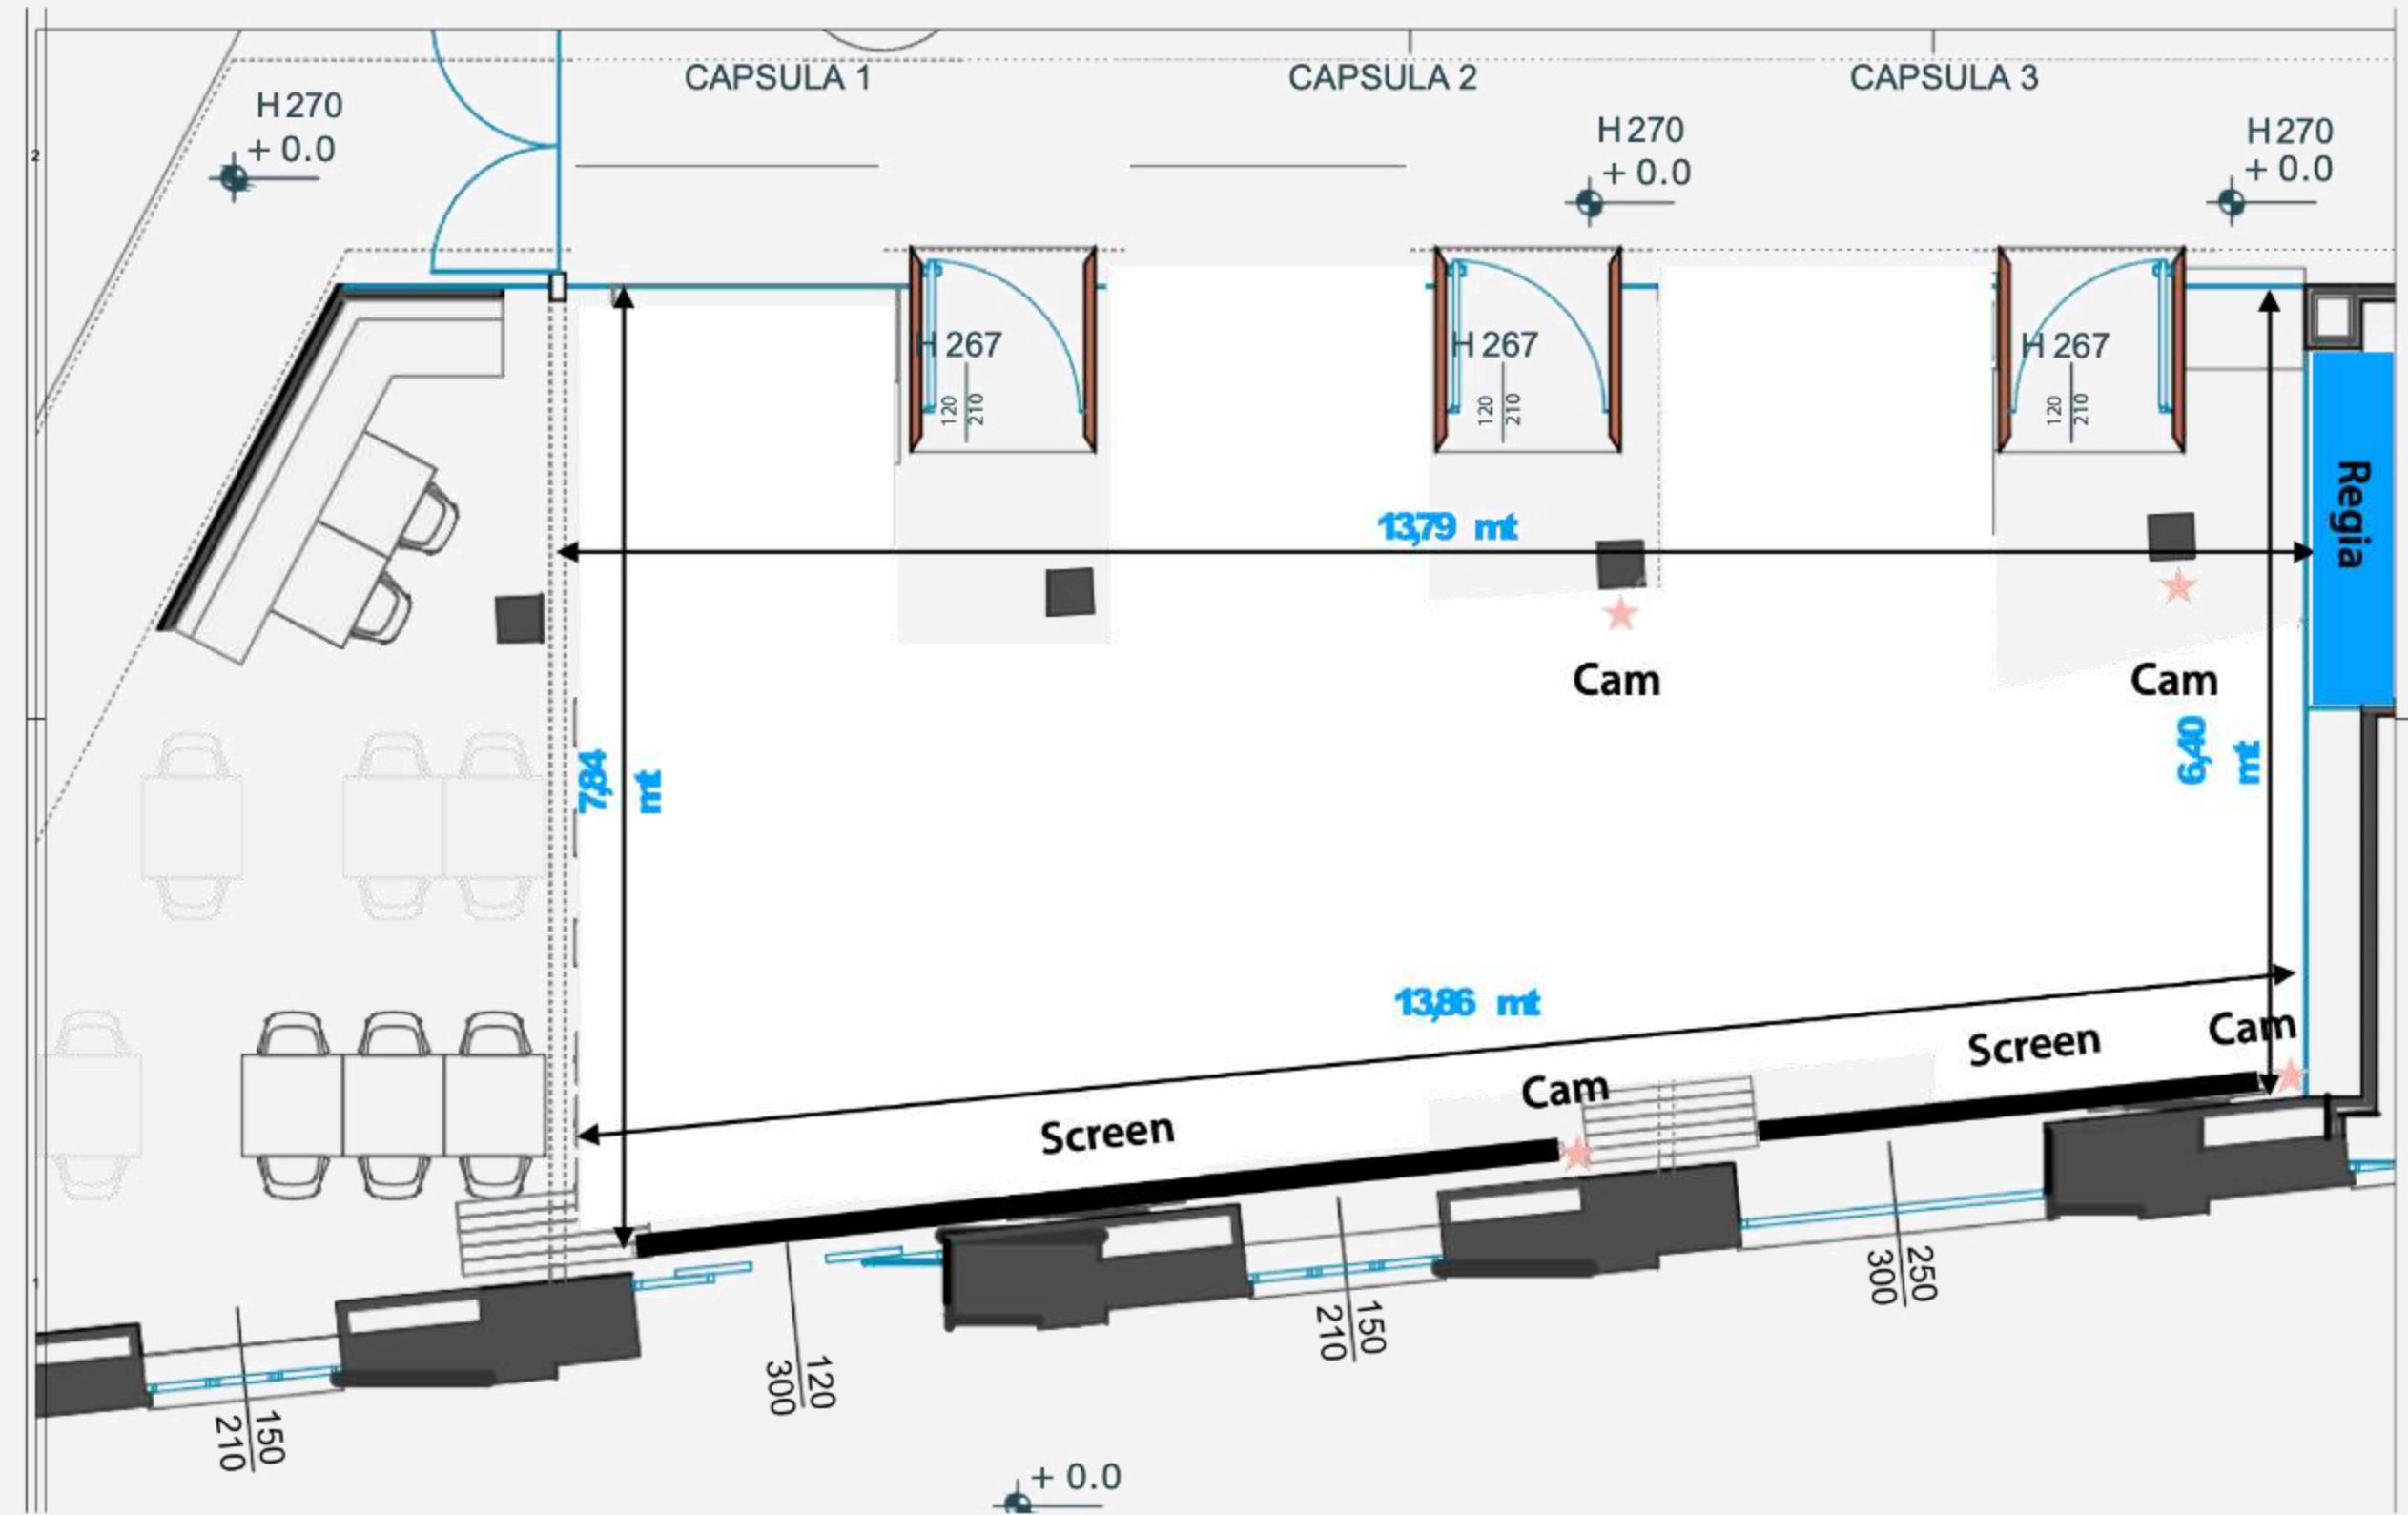

La superficie è di 130mq. Può accogliere fino a 50 persone.

Dimensione:

130 mq

Dotazione:

Impianto AVL, n. 2 teli proiezione motorizzati (400x250 cm / 350x219 cm), n. 2 proiettori Epson Laser 9000 AL, n. 4 camere PTZ full HD, audio BOSE, n. 8 radiomicrofoni (4 handheld/4 headset), regia completa

FORGE E CAPSULE

Le Forge sono sale di dimensioni più ridotte progettate per ospitare riunioni, workshop, attività di formazione o semplici sessioni di lavoro.

Lo spazio è modulabile in base alle proprie necessità.

Le Capsule, insonorizzate e dotate di visori Oculus, sono dedicate all'esperienza della realtà aumentata. In alternativa, possono essere utilizzate per partecipare a videoconferenze.

FORGE

Dimensioni:

Full Forge: 40 mq | Main Forge 25 mq | Light Forge 15 mq

Dispone di una coffee station ed è servito da una cucina dedicata.

Ha una superficie di 140mq.
Può accogliere fino a 70 persone.

Dimensione:

140 mq

Dotazione:

Impianto AVL, n. 1 ledwall (480x270 cm) passo 2,5 mm - risoluzione 1920x1080, n. 2 camere PTZ full HD, audio BOSE, n. 4 radiomicrofoni (2 handheld/2 headset), sistema conference Taurus