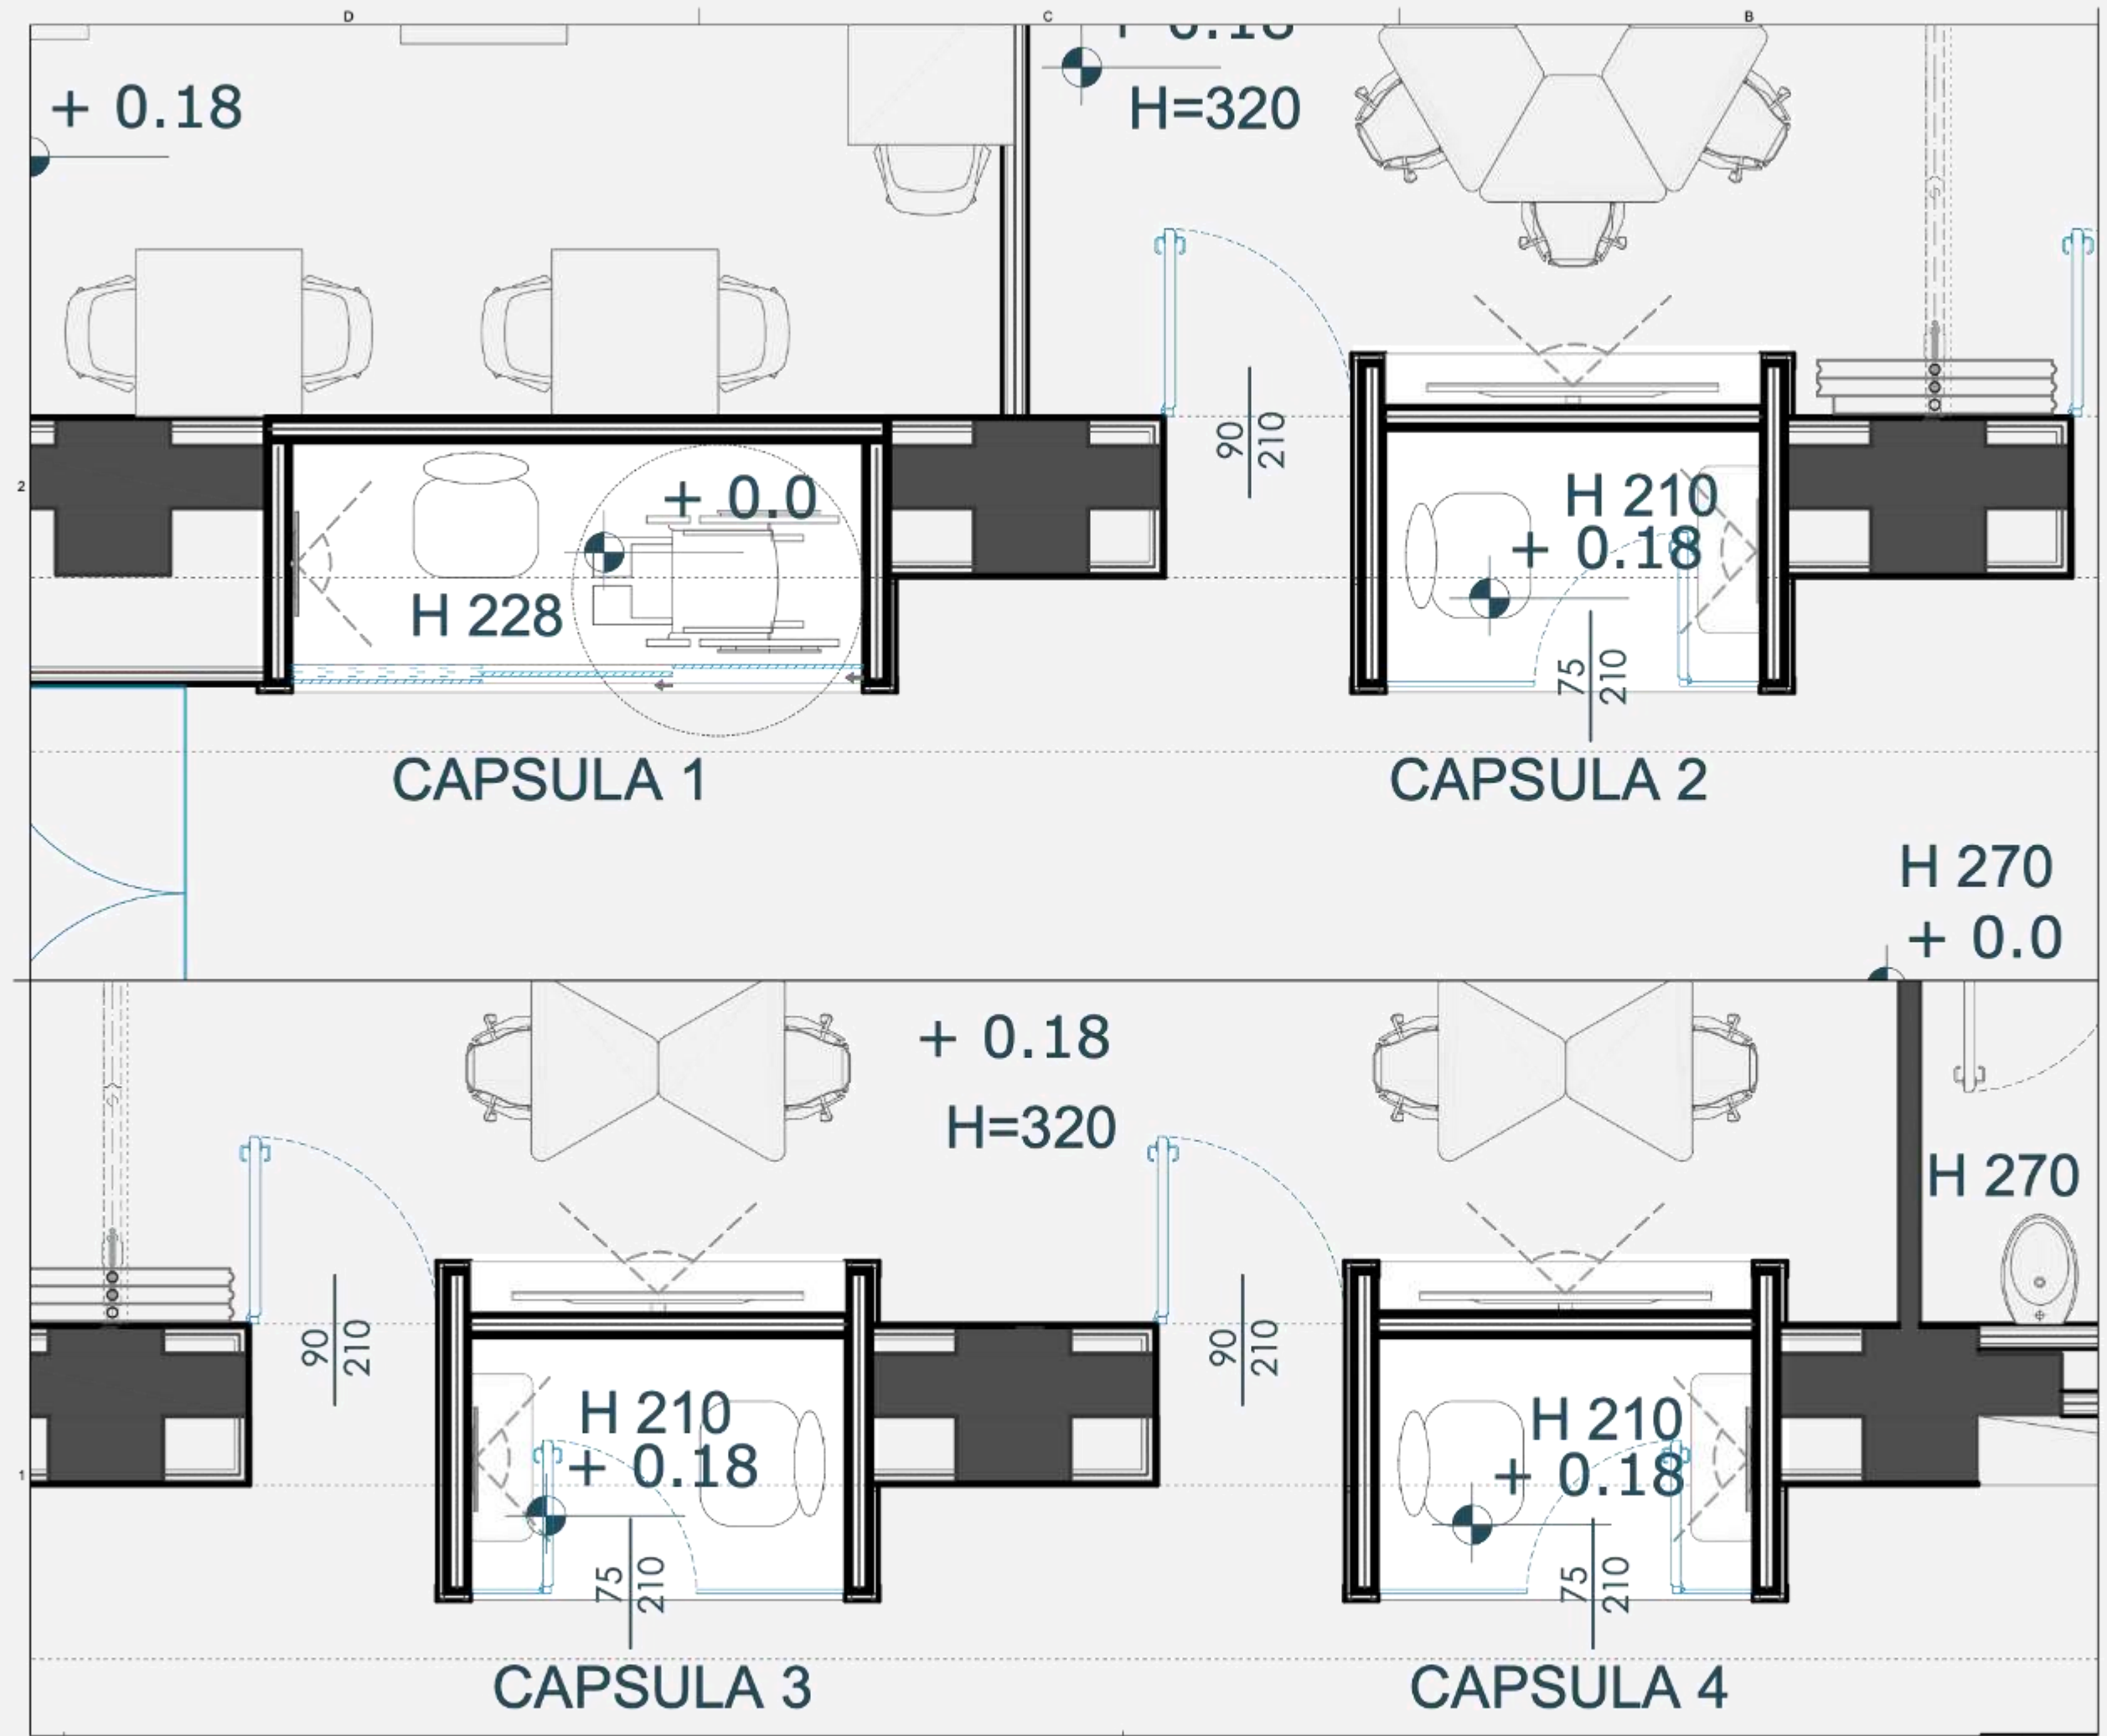

Servizi extra:

Assistenza tecnica, presidio di pulizia sab-dom, catering, tecniche extra, stampa materiali, hostess/steward e quanto non specificato

CAPSULE

Capienza massima:

1 pax per Capsule

Dotazione:

Schermo touch 40", visore virtual reality

Oculus, speakerphone, computer con camera esterna

PATIO

È la sala lounge situata al piano superiore di Phyd Hub, concepita per accogliere meeting, presentazioni, conferenze stampa e sessioni di lavoro che prevedono il coinvolgimento di team allargati.

Dispone di una coffee station ed è servito da una cucina dedicata.

Ha una superficie di 140mq.
Può accogliere fino a 70 persone.

Dimensione:

140 mq

Dotazione:

Impianto AVL, n. 1 ledwall (480x270 cm) passo 2,5 mm - risoluzione 1920x1080, n. 2 camere PTZ full HD, audio BOSE, n. 4 radiomicrofoni (2 handheld/2 headset), sistema conference Taurus