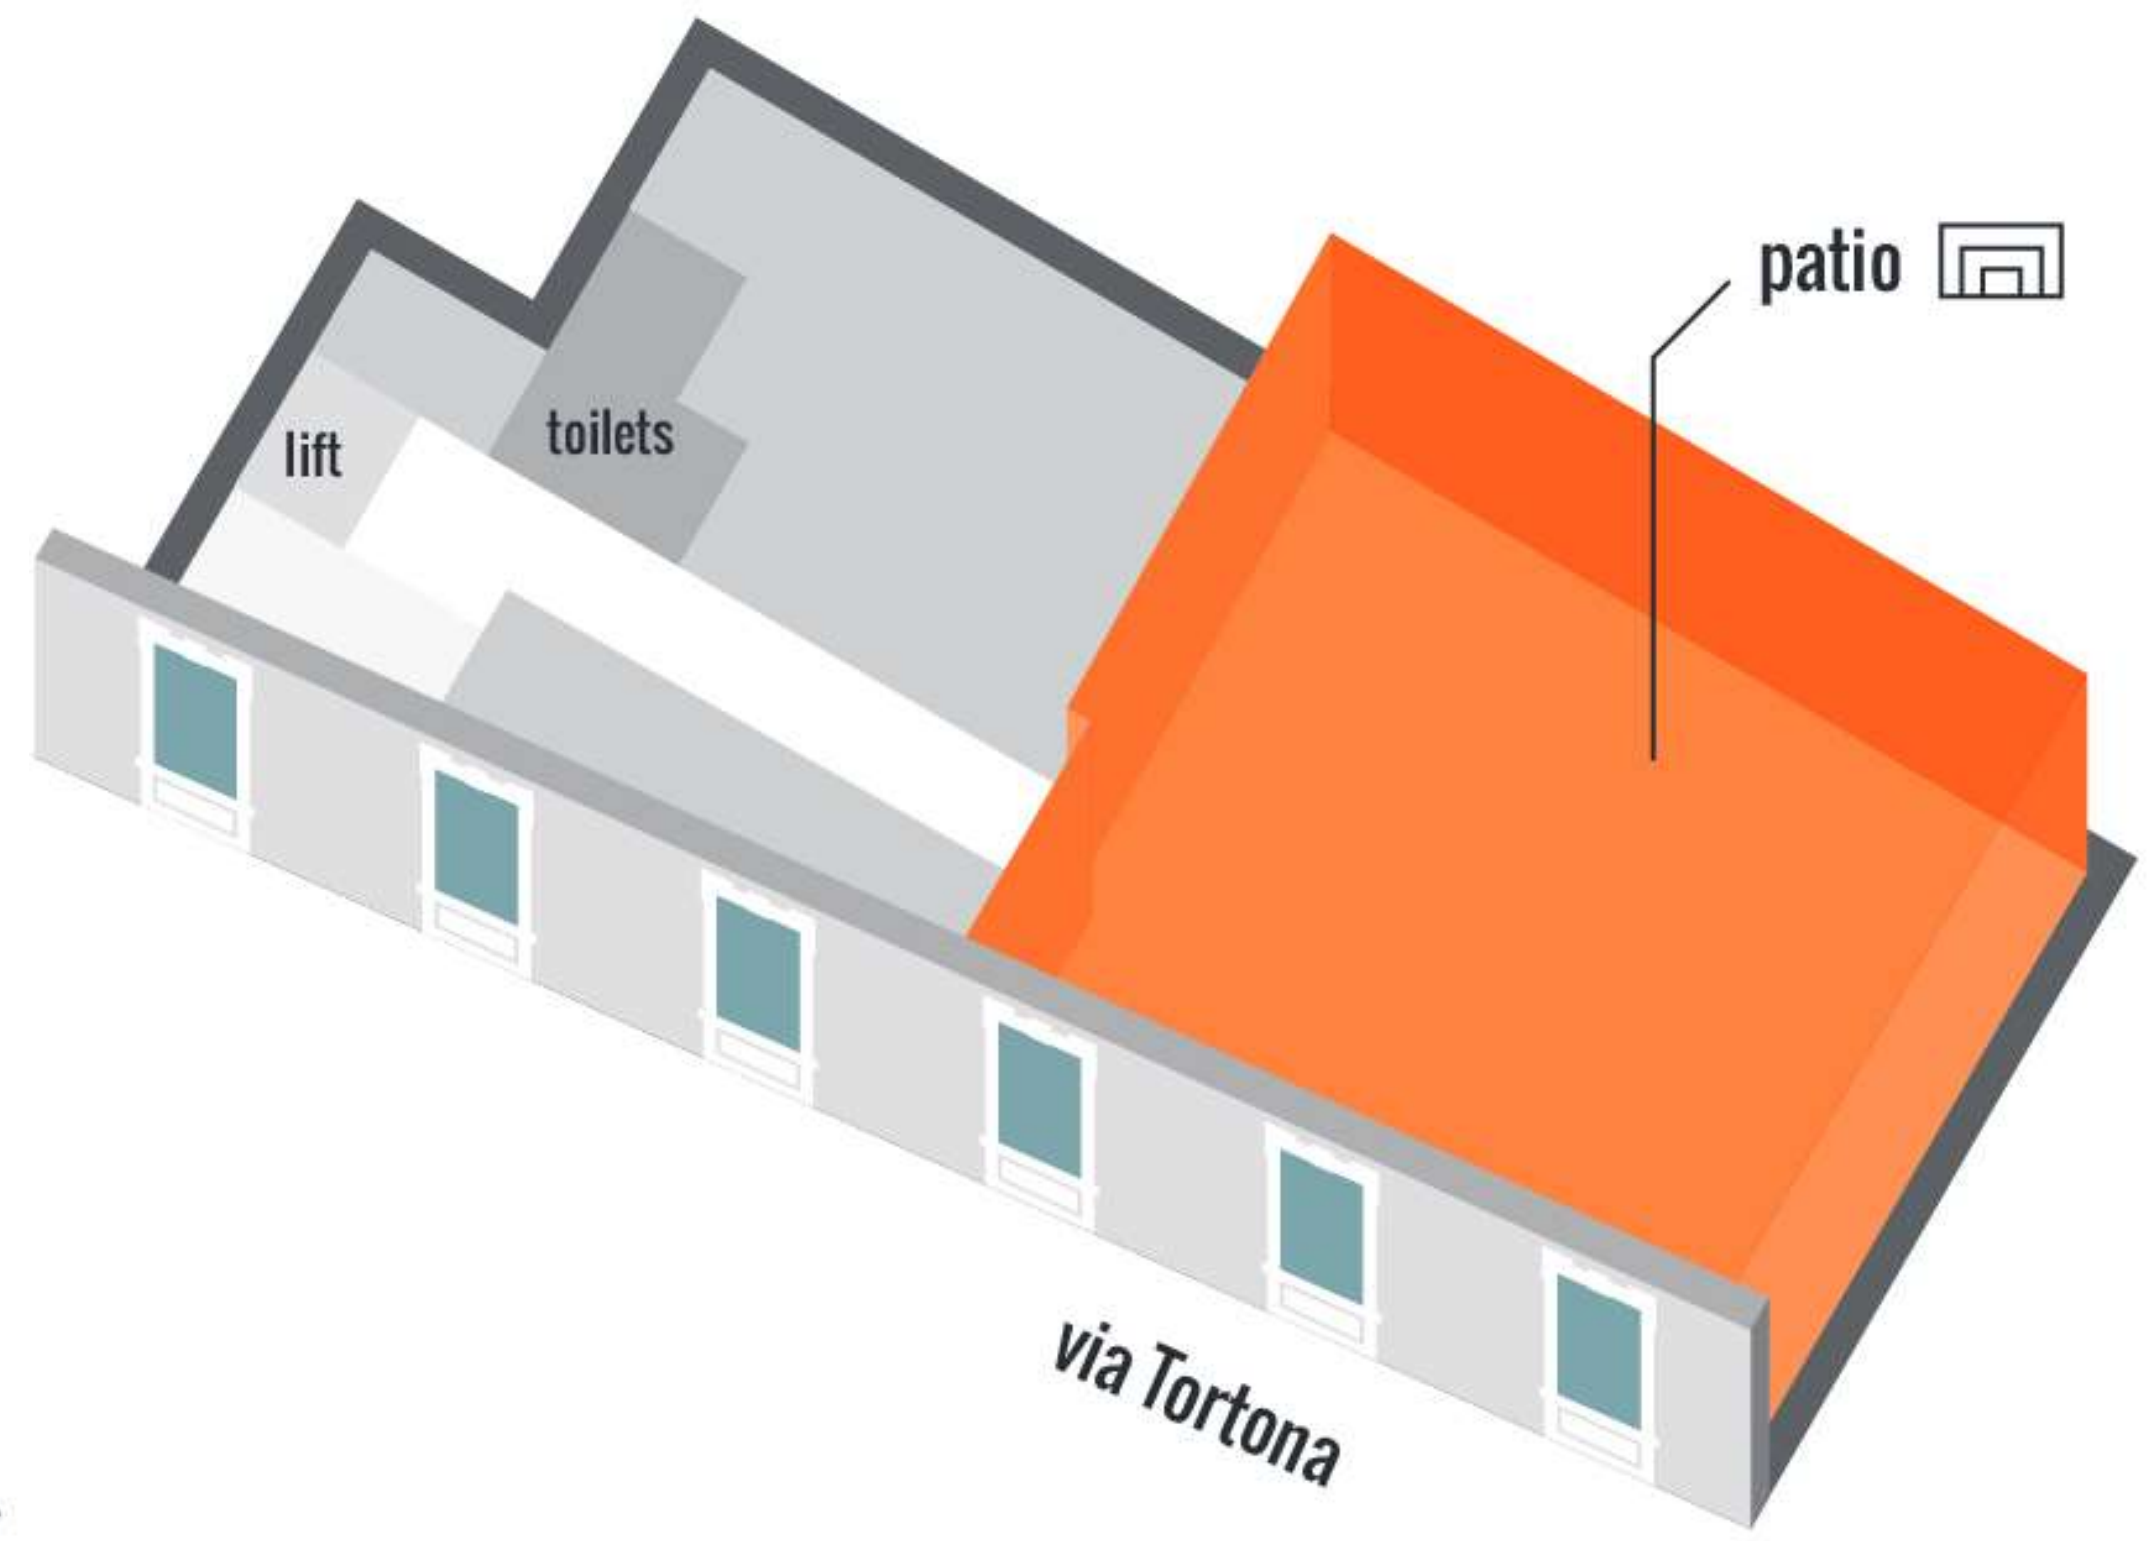

PHYD HUB

SPAZI PER CONNETTERE

Phyd Hub Via Tortona 31 Design & Fashion District Milano

Phyd Hub è uno spazio phygital di più di 1000 metri quadrati, incastonato nel cuore del Design & Fashion District di Milano, in via Tortona 31.

Tecnologia, accessibilità, modularità, design sono le parole chiave che distinguono Phyd Hub. La suite tech in dotazione permette di registrare e condividere live ogni evento.

La struttura è composta dai seguenti spazi: Arena, Forge, Capsule e Patio. Per accedervi, si attraversa l'Edge. All'interno di Phyd Hub è presente anche un bistrot.

FIRST FLOOR

GROUND FLOOR

Indice

- 6. Edge
- 12. Arena
- 18. Forge e Capsule
- 27. Patio
- 34. Bistrot
- 39. Eventi

EDGE

Rappresenta una vera esperienza immersiva che permette di accedere alla location rimarcandone il DNA phygital.