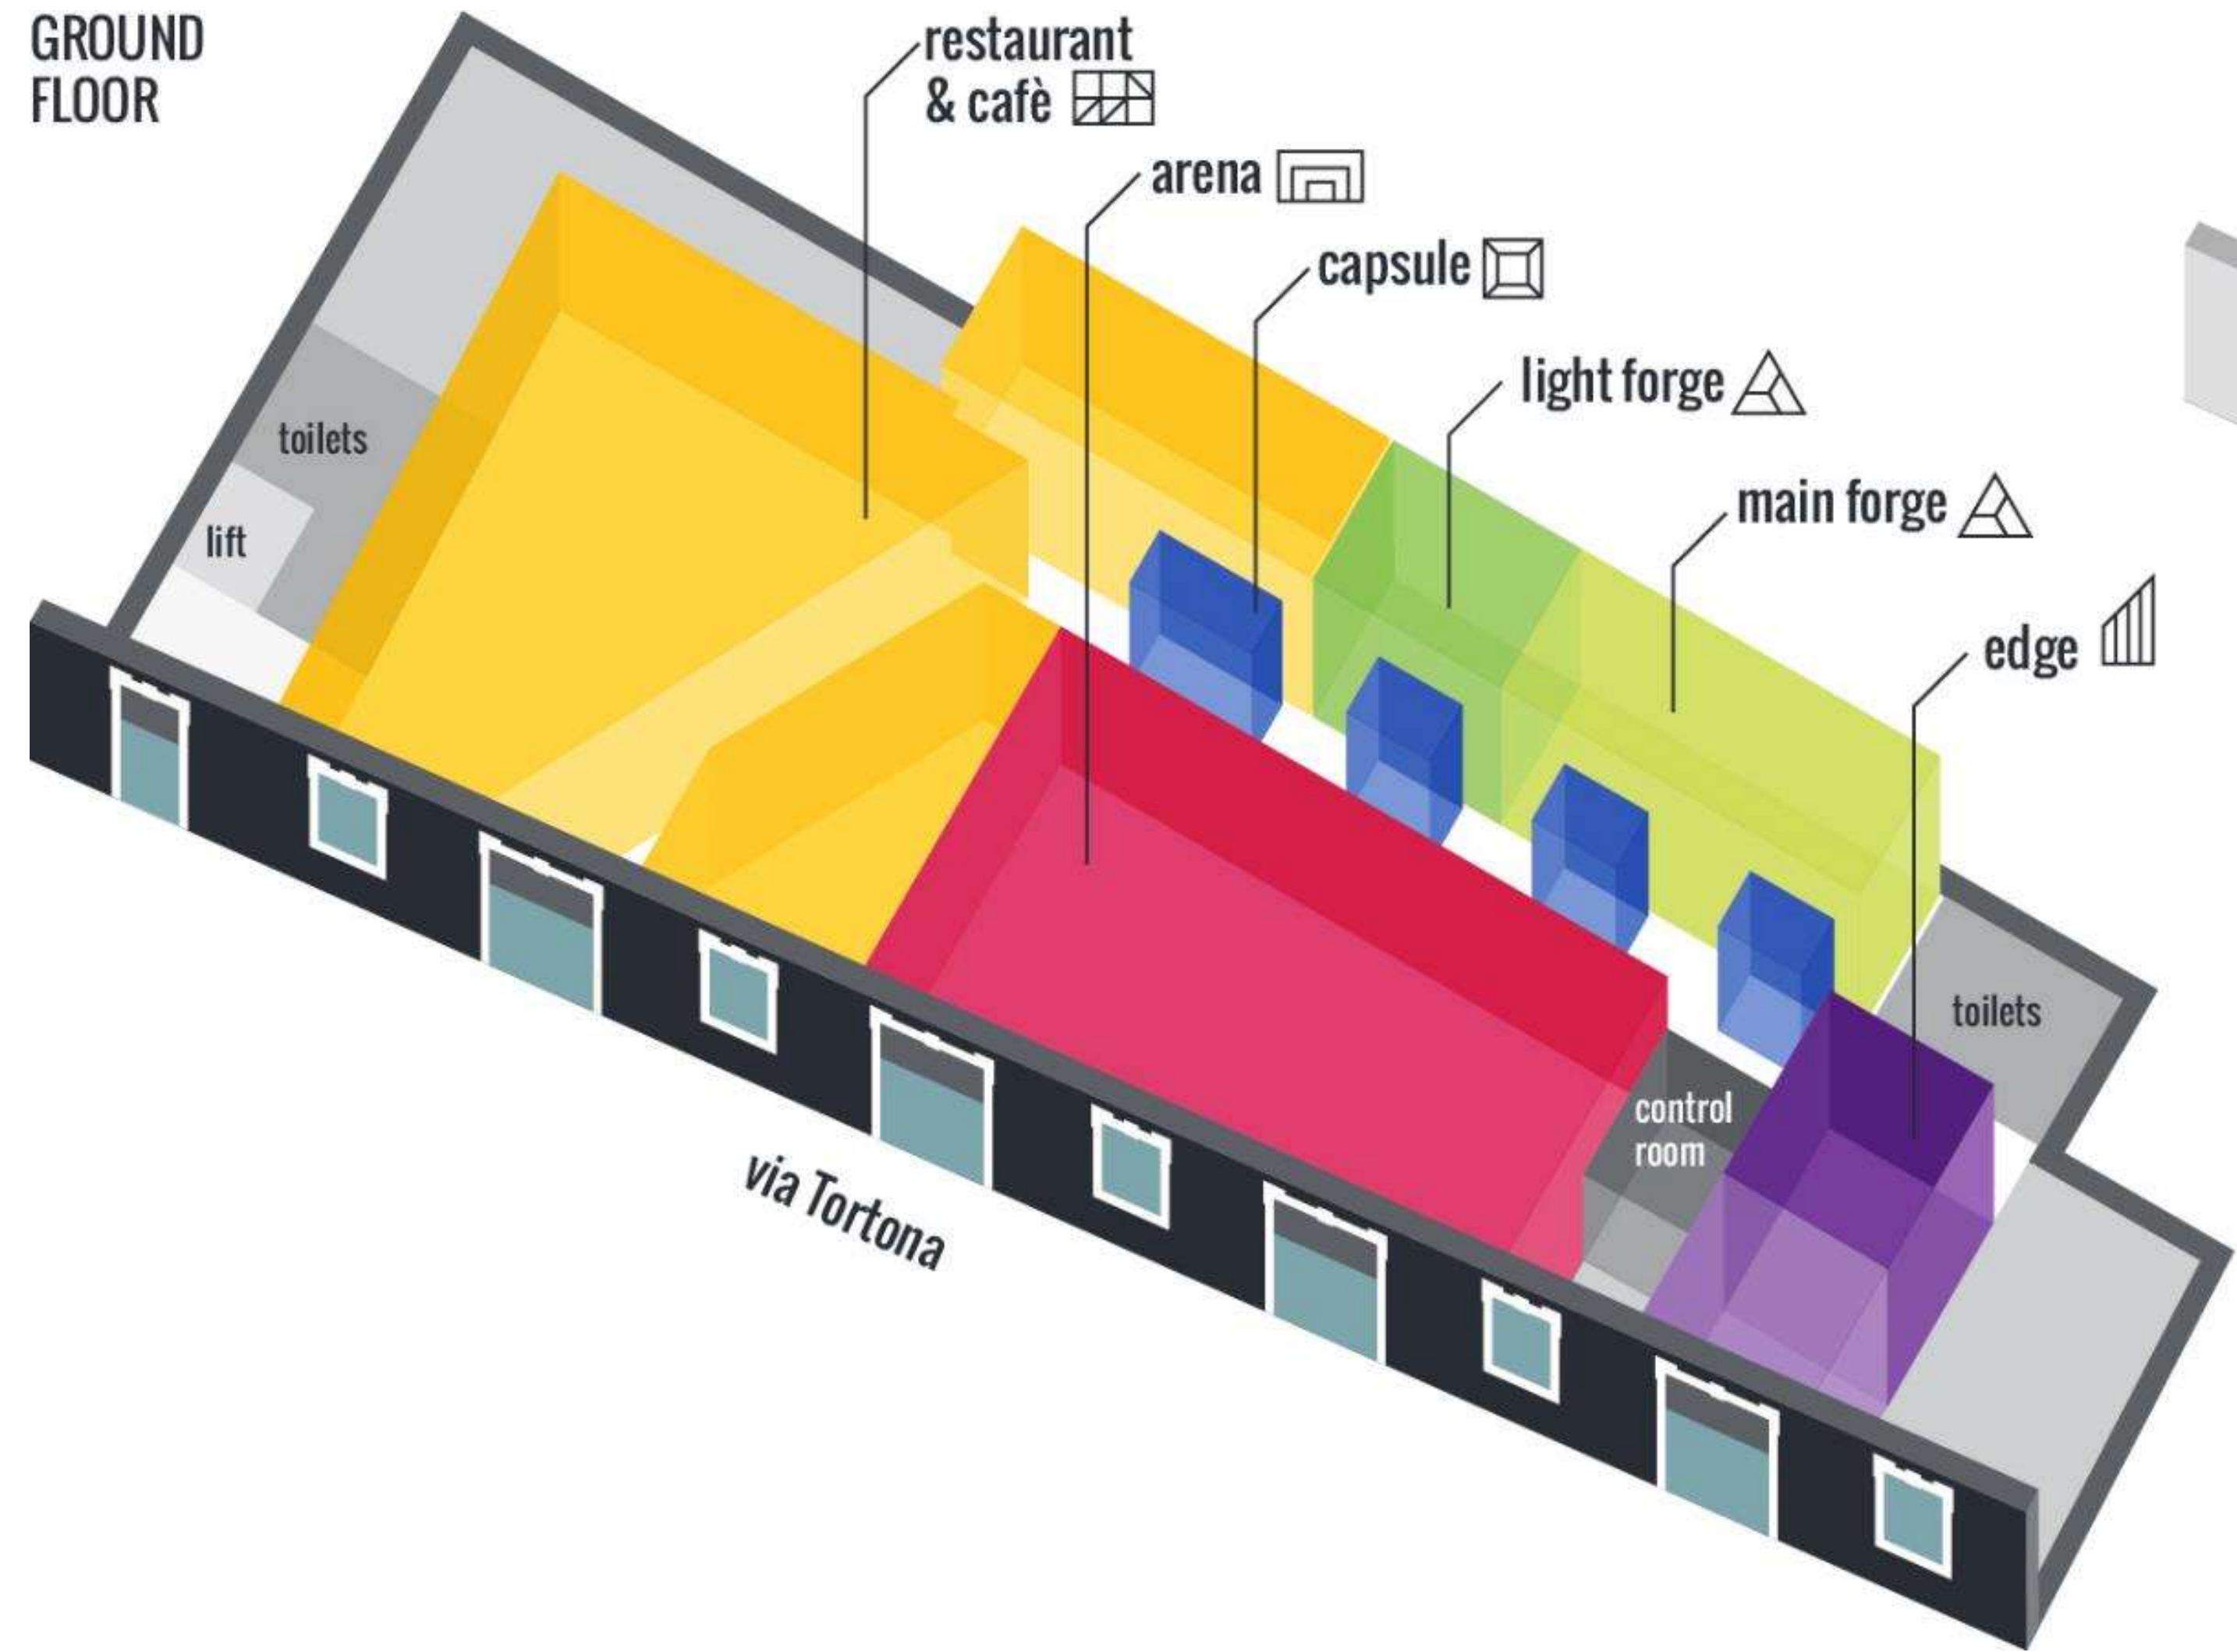

Tecnologia, accessibilità, modularità, design sono le parole chiave che distinguono Phyd Hub. La suite tech in dotazione permette di registrare e condividere live ogni evento.

La struttura è composta dai seguenti spazi: Arena, Forge, Capsule e Patio. Per accedervi, si attraversa l'Edge. All'interno di Phyd Hub è presente anche un bistrot.

FIRST FLOOR

GROUND FLOOR

Indice

- 6. Edge
- 12. Arena
- 18. Forge e Capsule
- 27. Patio
- 34. Bistrot
- 39. Eventi

EDGE

Rappresenta una vera esperienza immersiva che permette di accedere alla location rimarcandone il DNA phygital.

Ogni elemento è personalizzabile per dare il benvenuto agli ospiti e guidarne il percorso: dalle pareti sulle quali possono essere proiettate immagini statiche o in movimento, alla musica, alle luci RGB regolabili per adattarsi ai colori del brand o al mood dell'evento.

La superficie è di 130mq. Può accogliere fino a 50 persone.

Dimensione:

130 mq

Dotazione:

Impianto AVL, n. 2 teli proiezione motorizzati (400x250 cm / 350x219 cm), n. 2 proiettori Epson Laser 9000 AL, n. 4 camere PTZ full HD, audio BOSE, n. 8 radiomicrofoni (4 handheld/4 headset), regia completa