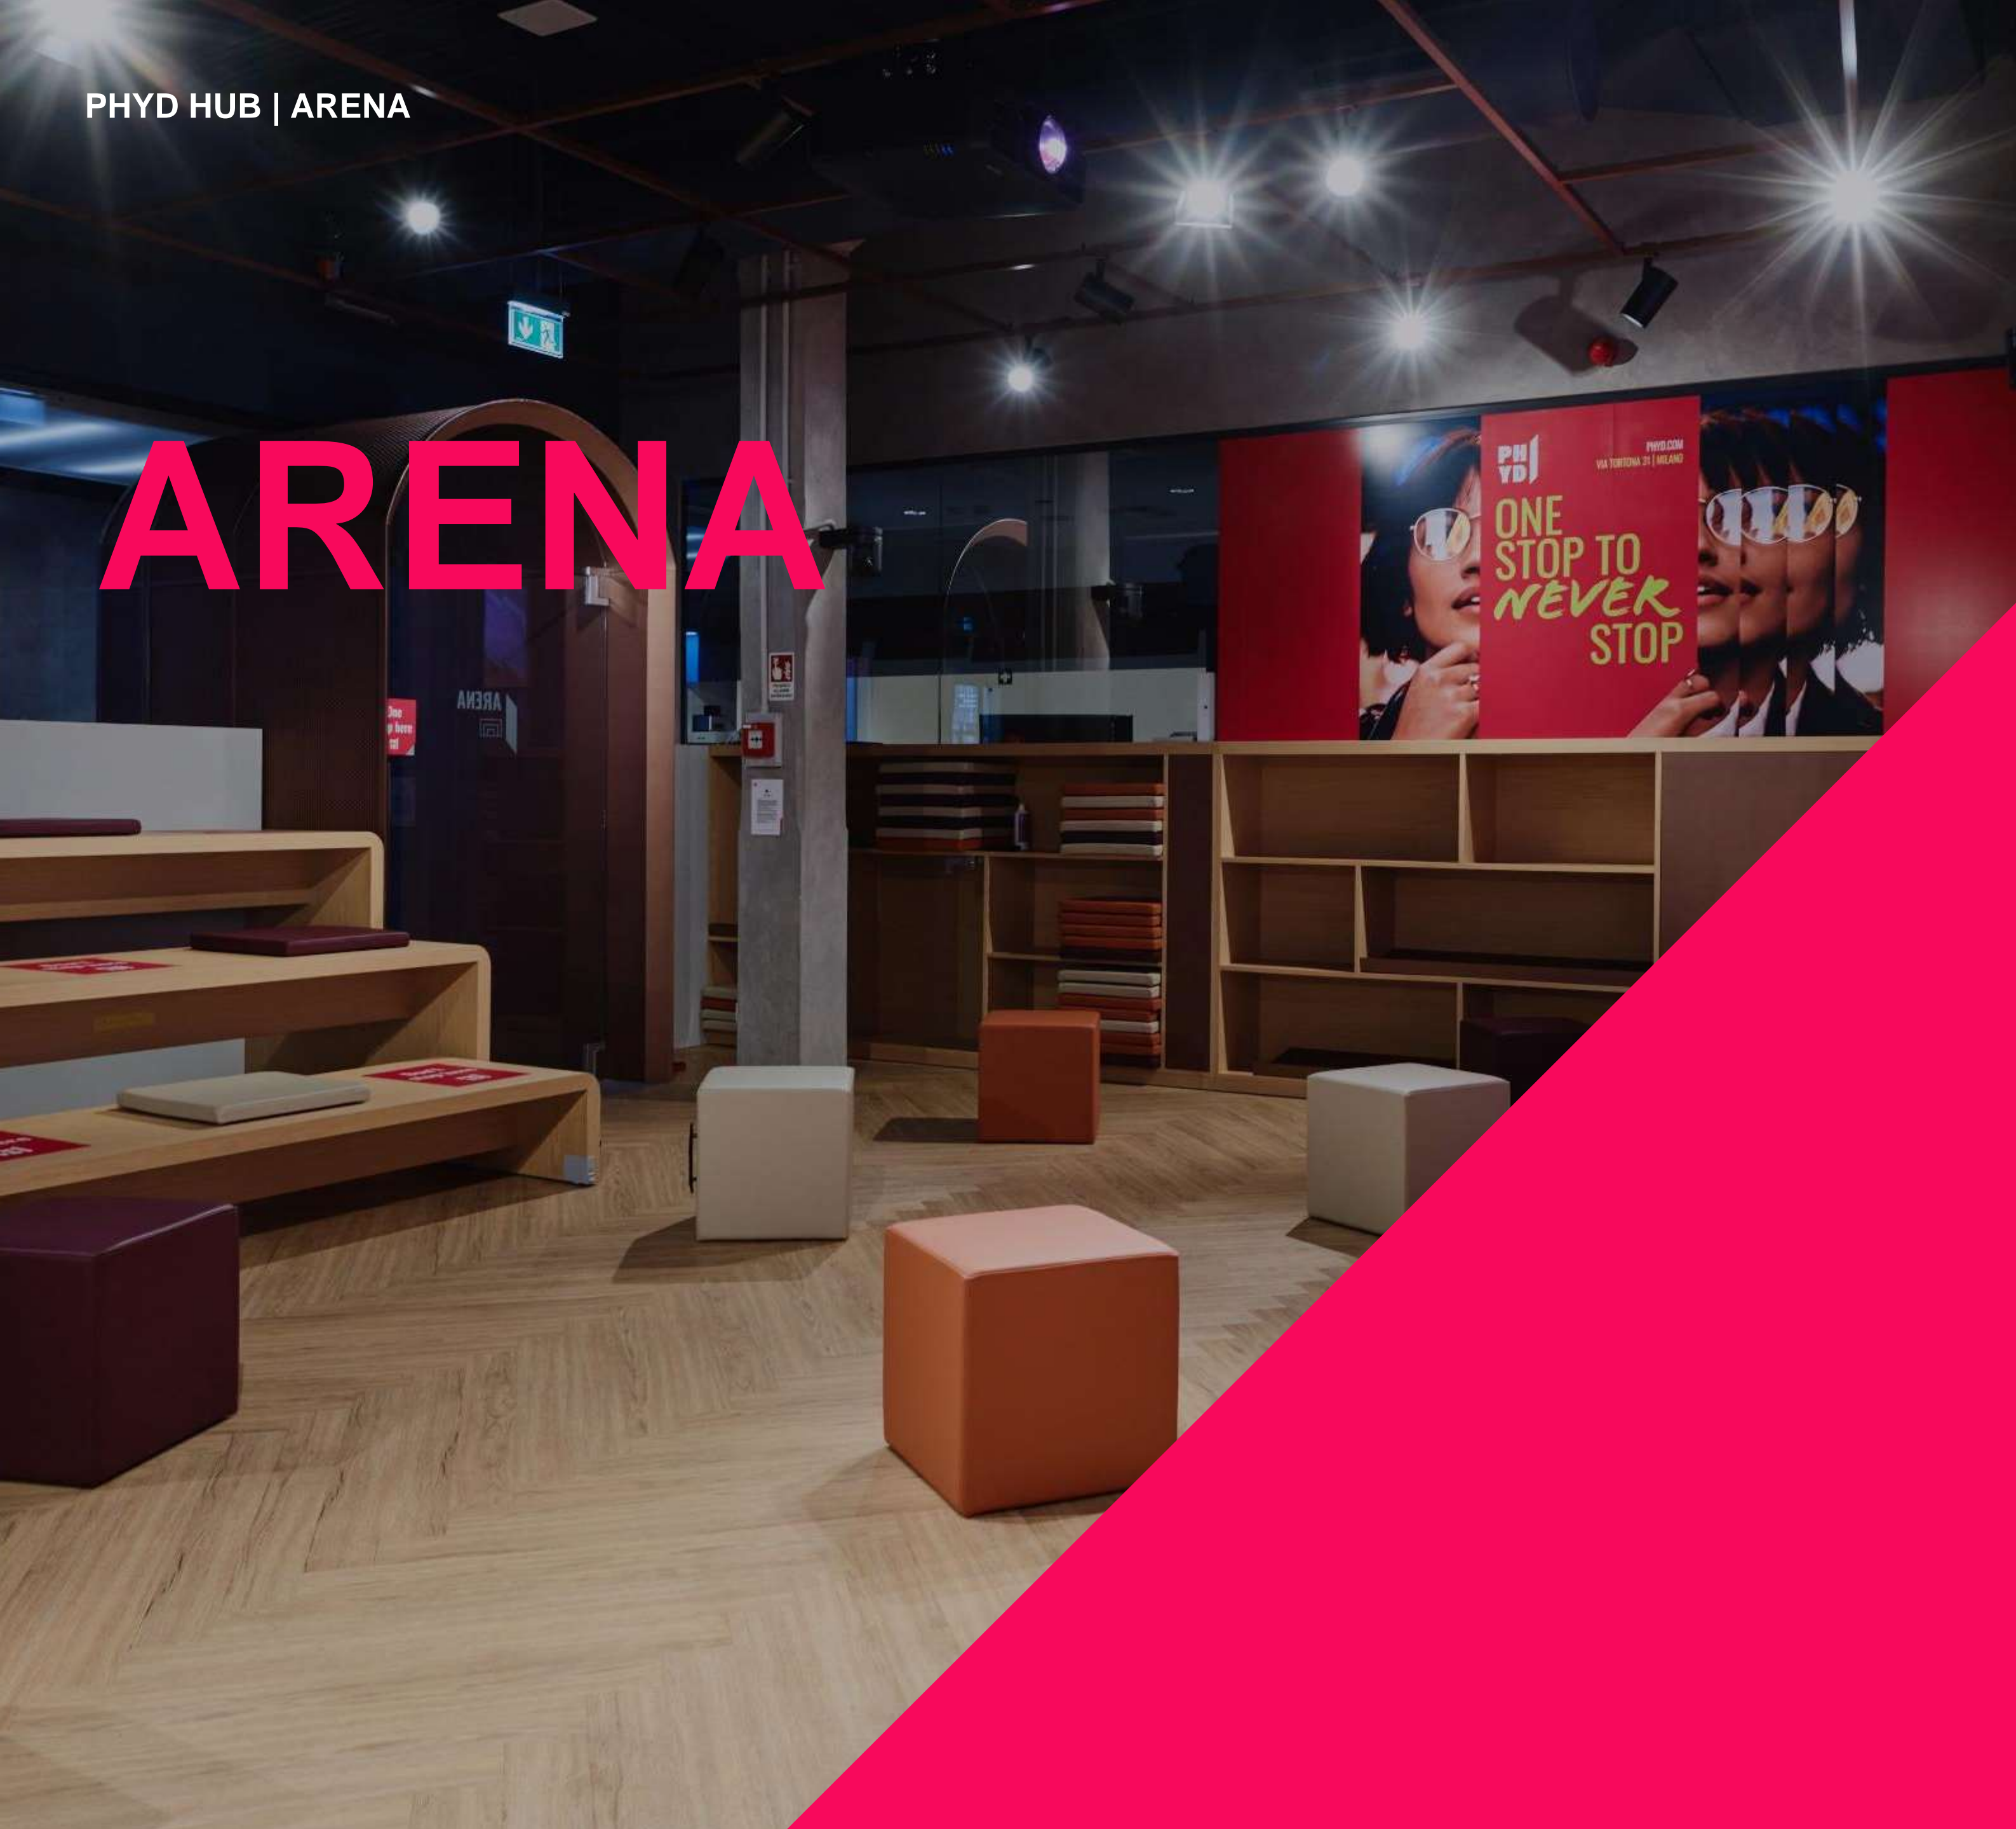

BE READY TO BECOME **FUTURE-PROOF**

Nuova Hyundai BAYON

ARENA

È il cuore pulsante di Phyd Hub: un'area disegnata per presentare eventi, talk, conversazioni e creare nuove relazioni.

Lo spazio dispone di una sala regia dedicata e della strumentazione necessaria a trasmettere l'evento in streaming.

La superficie è di 130mq. Può accogliere fino a 50 persone.

Dimensione:

130 mq

Dotazione:

Impianto AVL, n. 2 teli proiezione motorizzati (400x250 cm / 350x219 cm), n. 2 proiettori Epson Laser 9000 AL, n. 4 camere PTZ full HD, audio BOSE, n. 8 radiomicrofoni (4 handheld/4 headset), regia completa