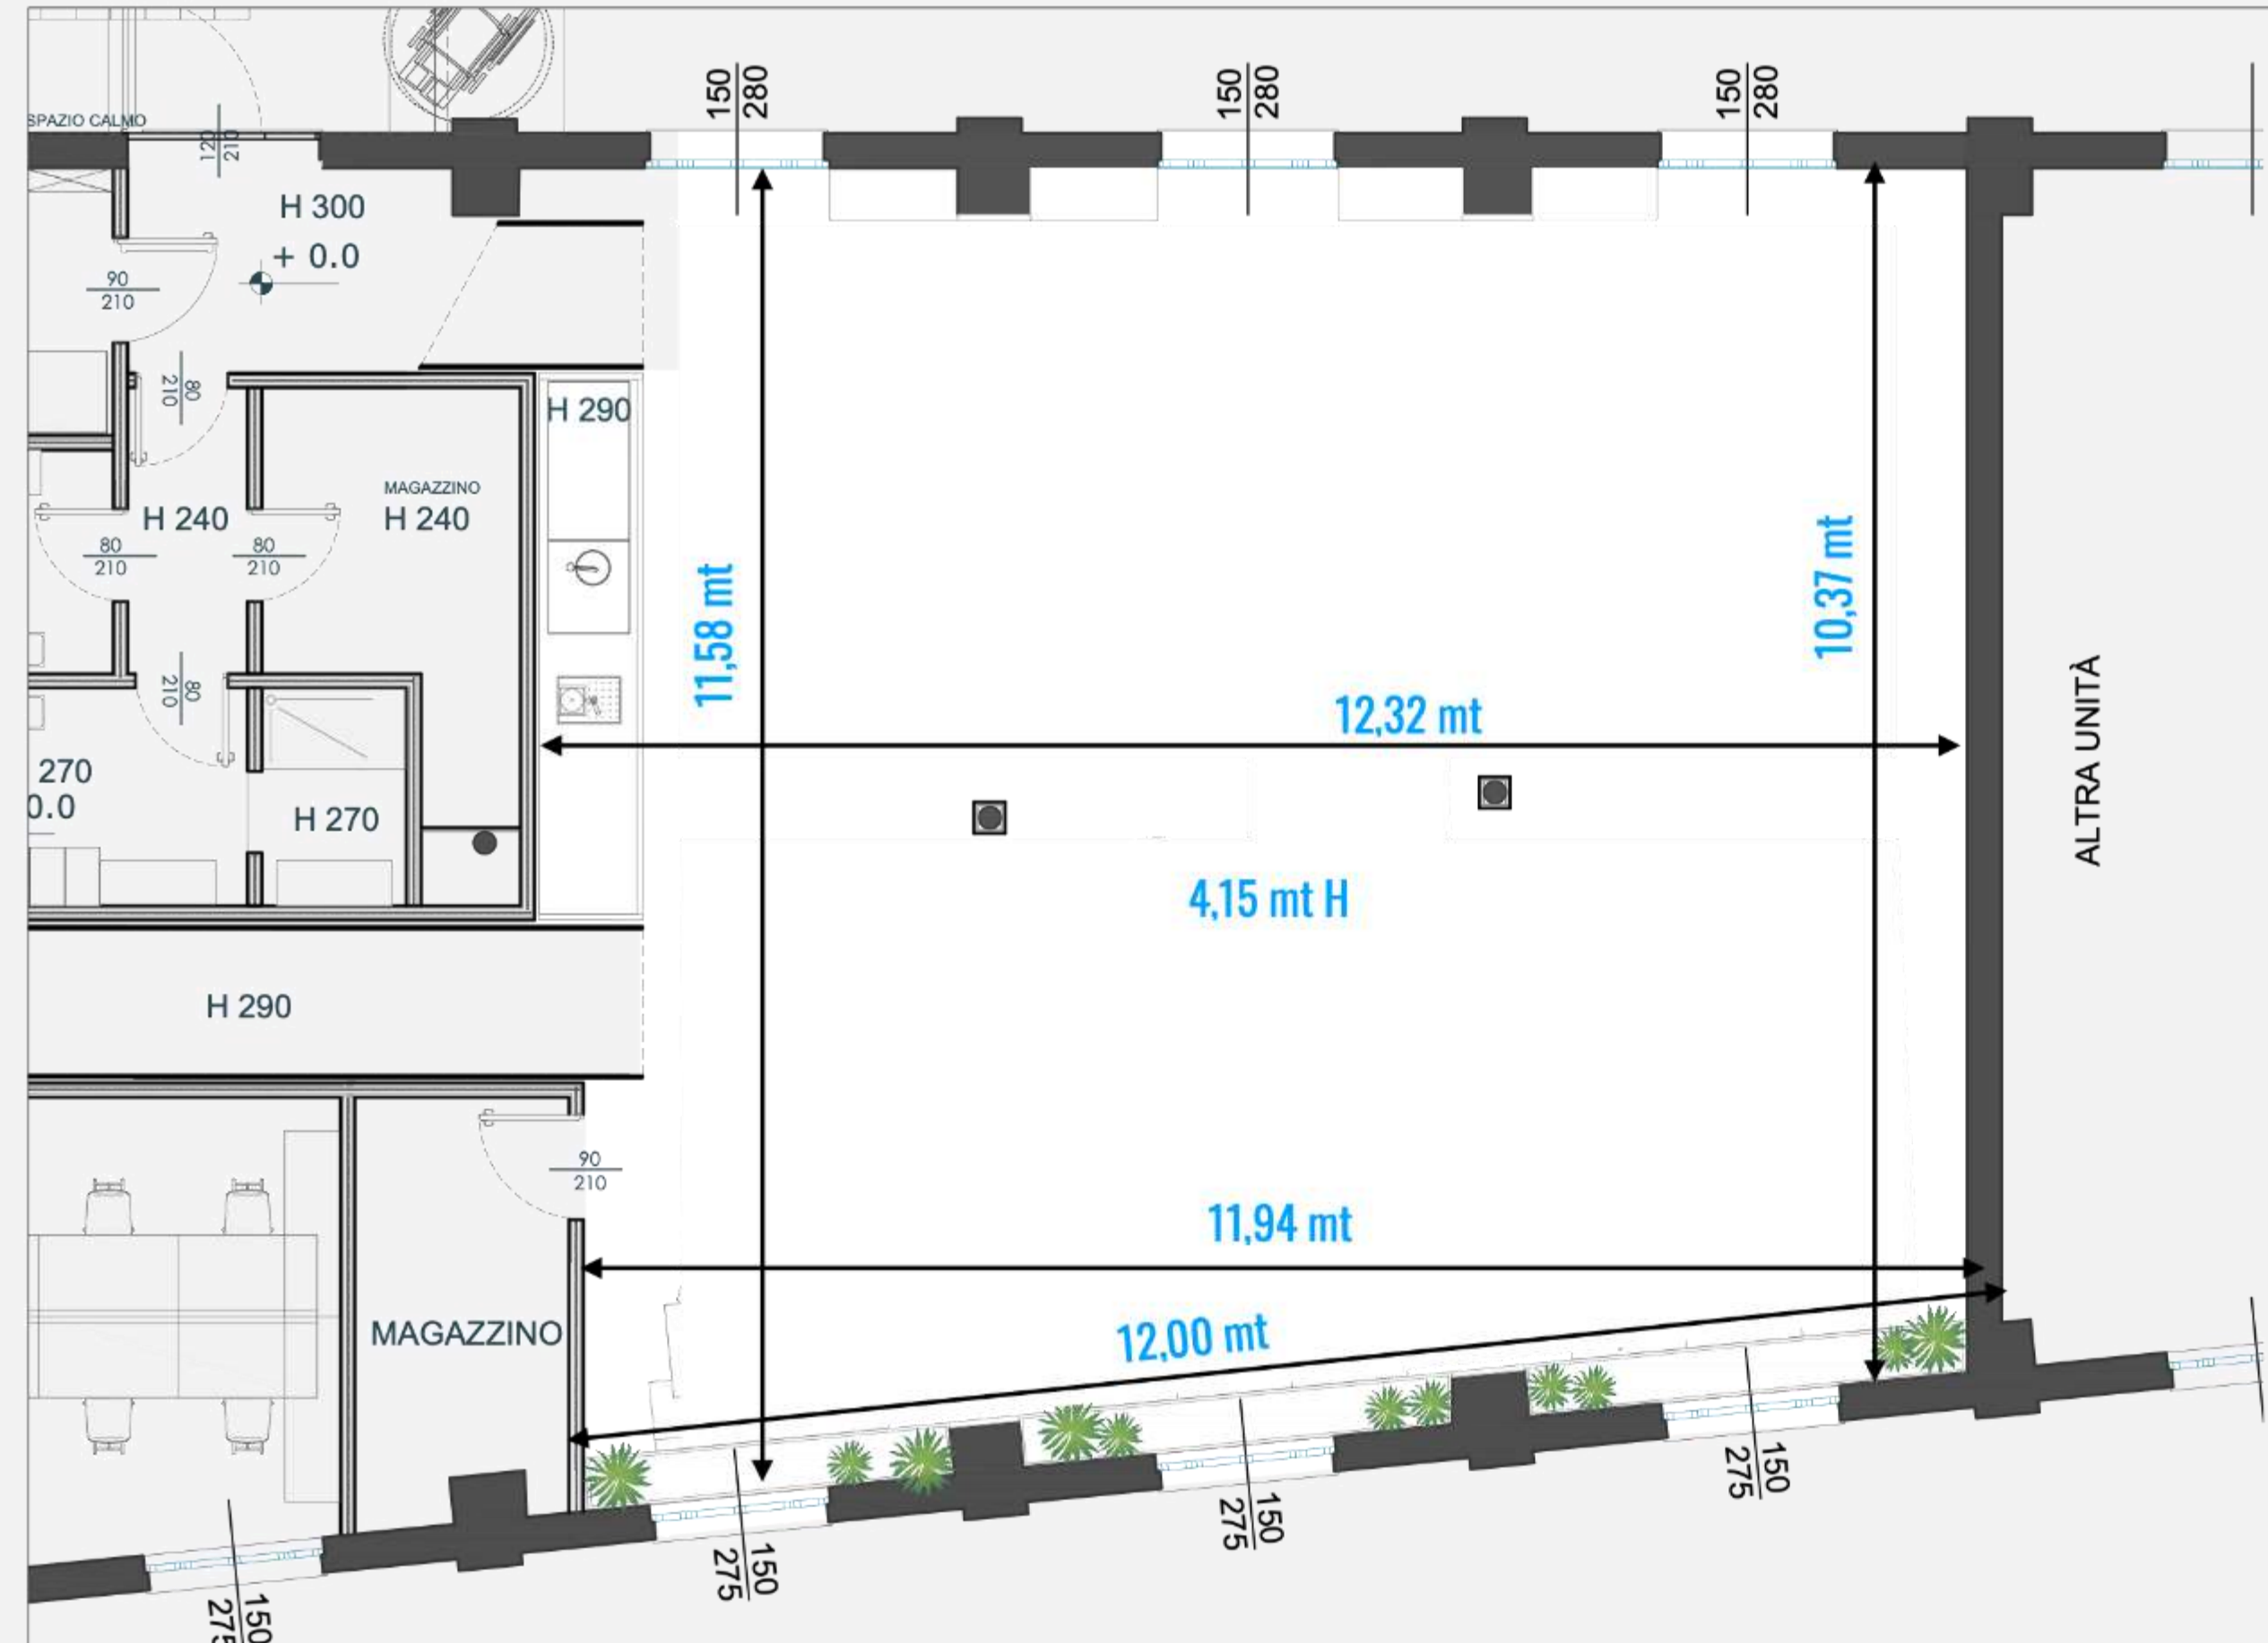

Servizi inclusi:

Wi-fi, energia elettrica, presidio di pulizia lun-ven, condizionamento/riscaldamento

Servizi extra:

Assistenza tecnica, presidio di pulizia sab-dom, catering, tecniche extra, stampa materiali, hostess/steward e quanto non specificato