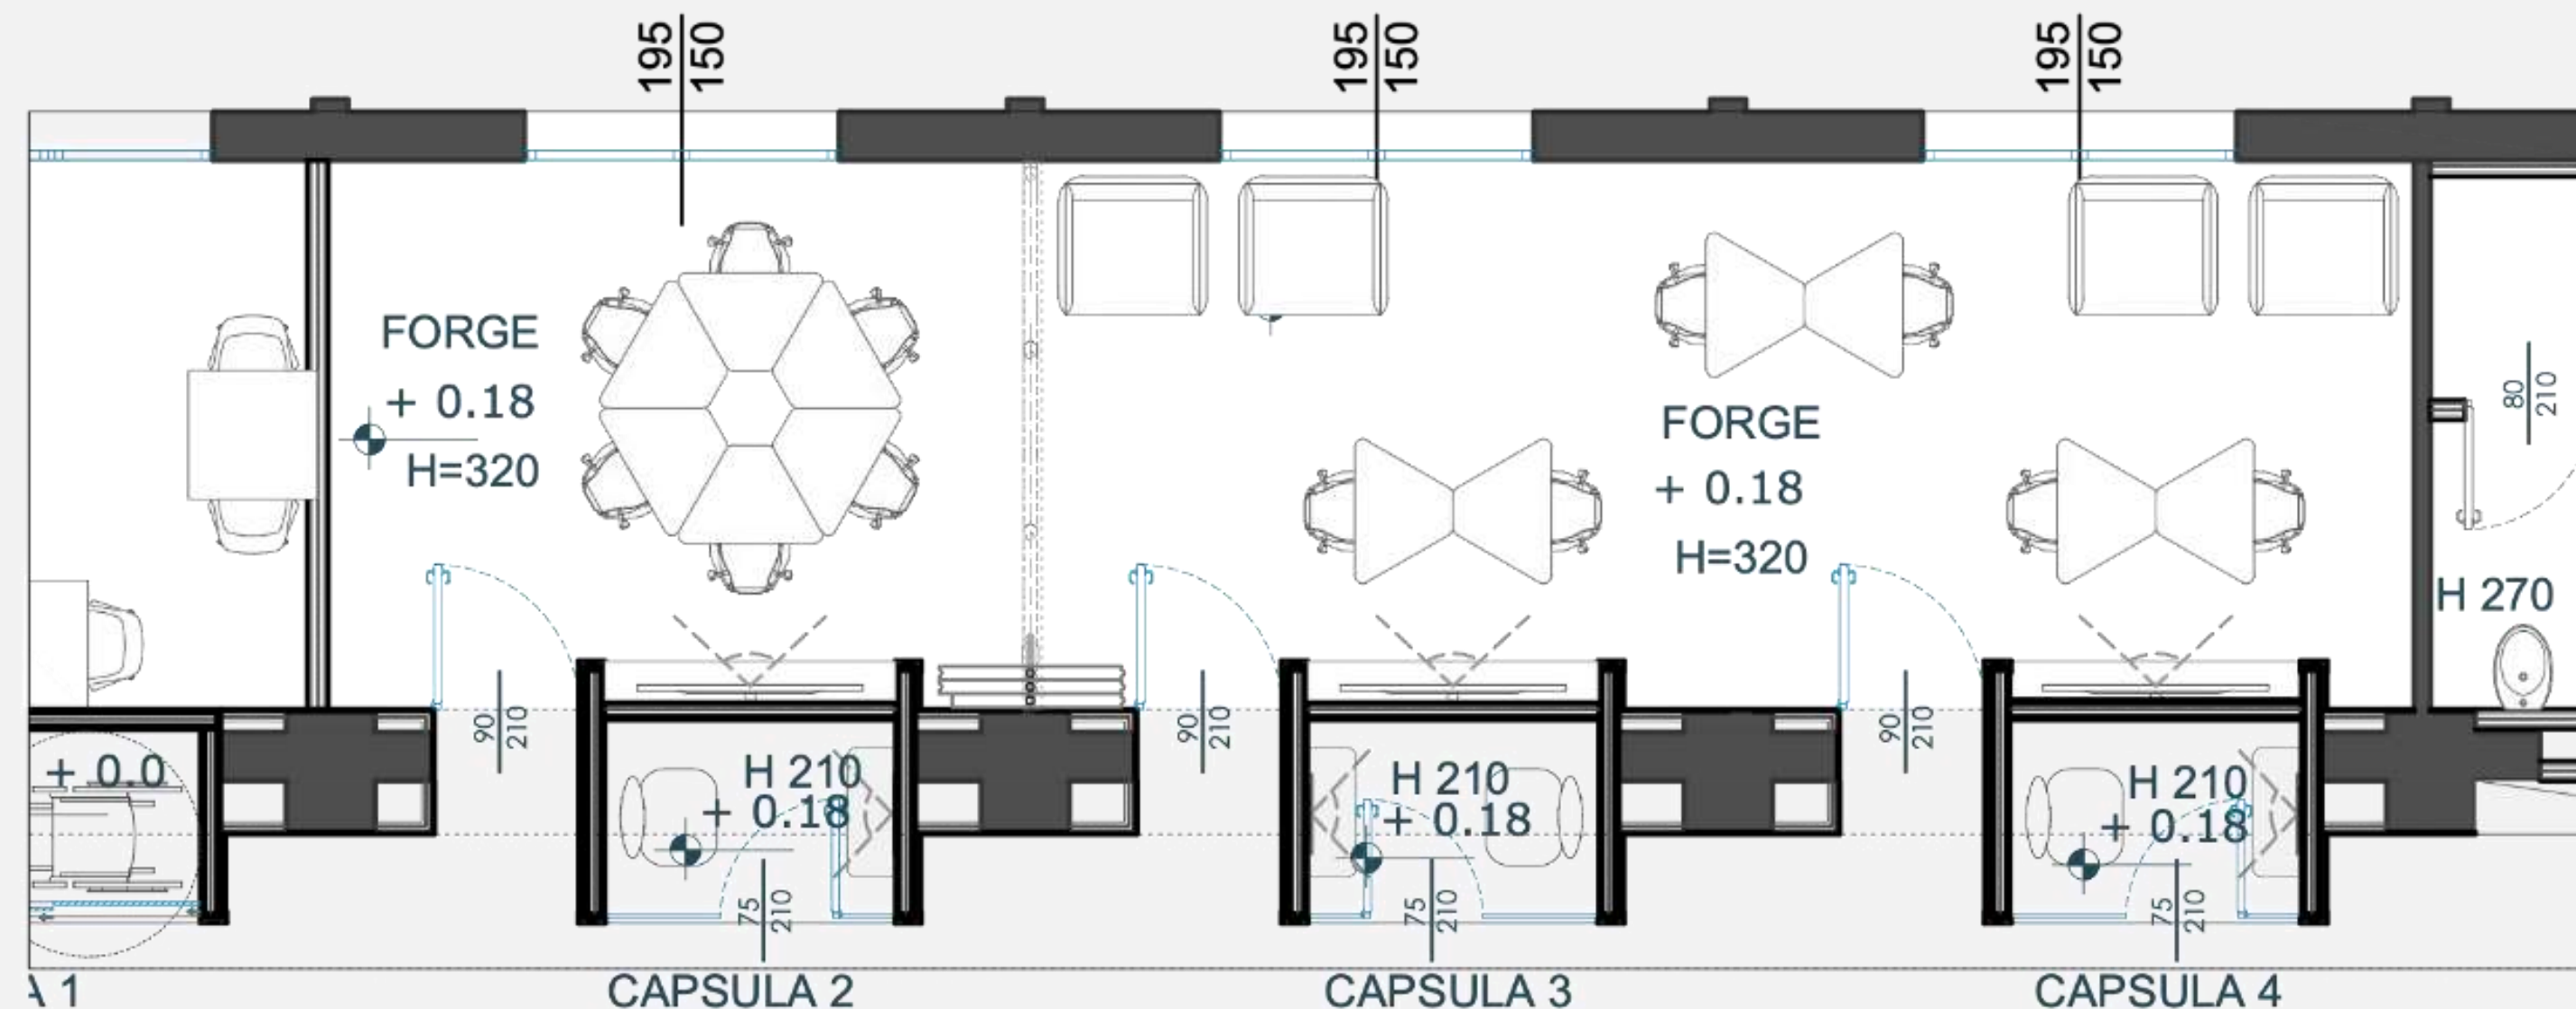

FORGE

Dimensioni:

Full Forge: 40 mq | Main Forge 25 mq | Light Forge 15 mq

Capienza massima:

Full Forge 12 pax | Main Forge 8 pax | Light Forge 6 pax

Dotazione Main Forge:

N. 2 schermi touch 65", n. 2 soundbar Polycon Studio, n. 2 Barco cx30 wireless sharing system, n. 2 computer

Dotazione Light Forge:

N. 1 schermo touch 65", n. 1 soundbar Polycon Studio, n. 1 Barco cx30 wireless sharing system, n. 1 computer

Servizi inclusi:

Wi-fi, energia elettrica, presidio di pulizia lun-ven, condizionamento/riscaldamento

Servizi extra:

Assistenza tecnica, presidio di pulizia sab-dom, catering, tecniche extra, stampa materiali, hostess/steward e quanto non specificato