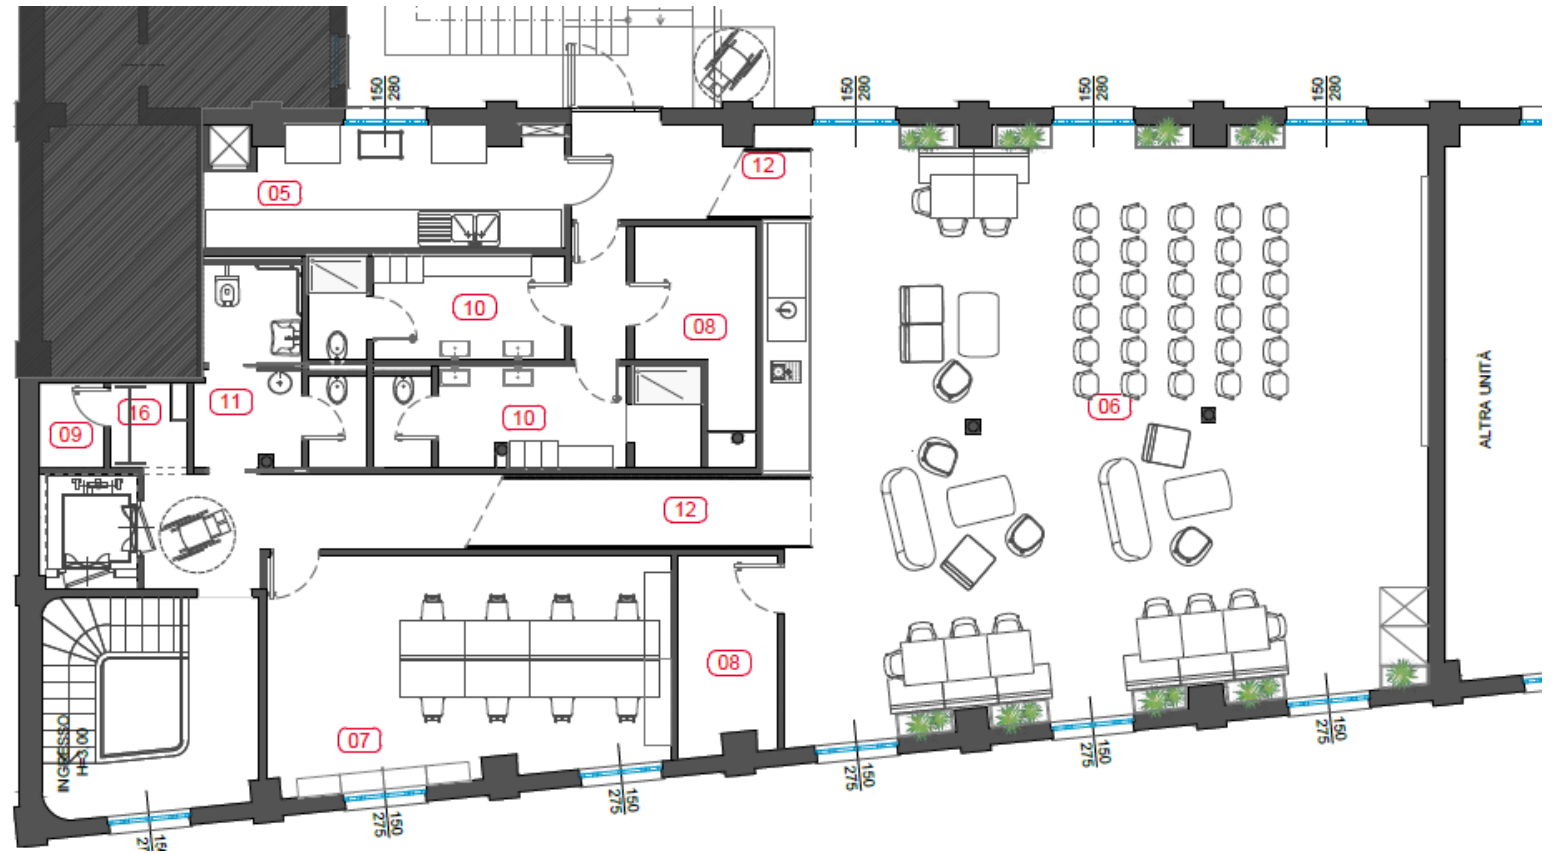

**Stato di fatto**

Capienza max: 60

# 1ST FLOOR

- Dimensione: **140 mq**
- Impianto AVL in dotazione
- N°1 Ledwall (480x270) passo 2,5 mm
- N°2 camere PTZ full HD
- Luci
- Dimmerabili
- Audio BOSE
- N°4 Radio Mic (2 handheld/2 Headset)
- Regia in sala