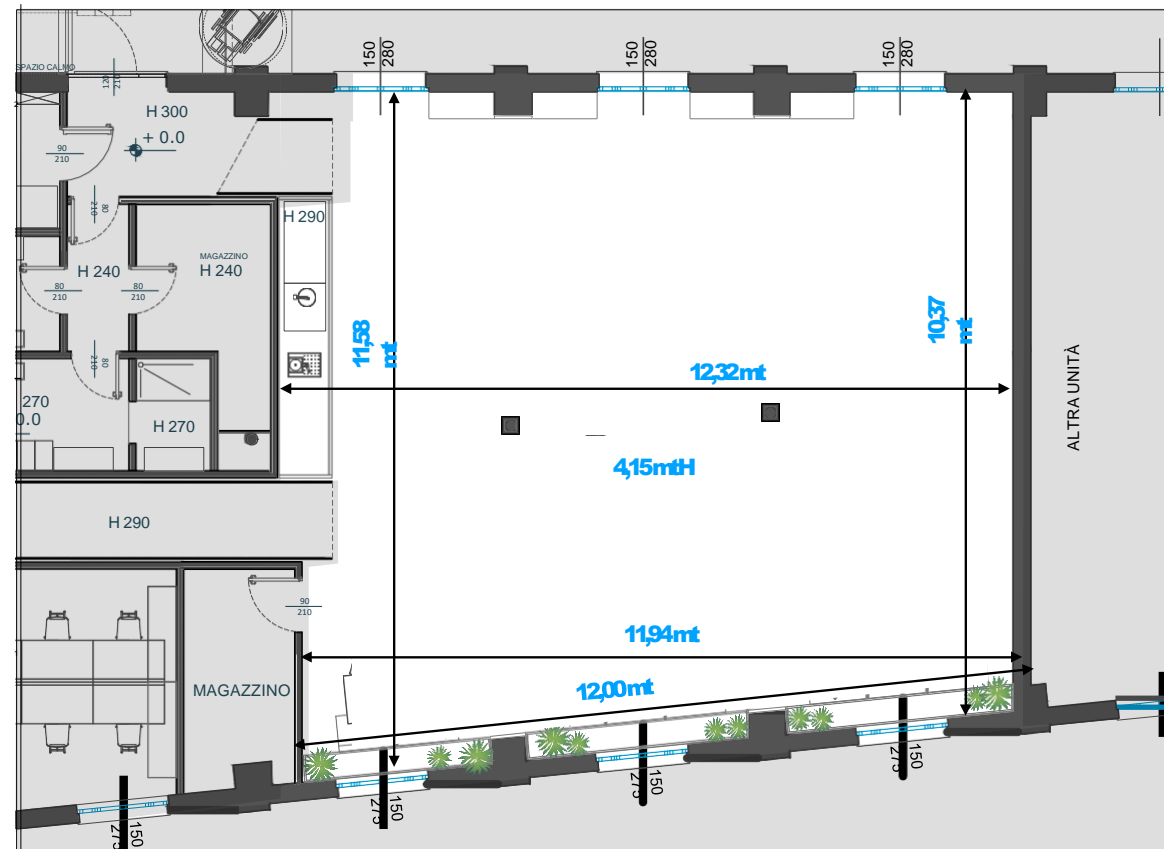

**Stato di fatto**

Capienza max: 60

# 1ST FLOOR

- Dimensione: **140 mq**
- Impianto AVL in dotazione
- N°1 Ledwall (480x270) passo 2,5 mm
- N°2 camere PTZ full HD
- Luci
- Dimmerabili
- Audio BOSE
- N°4 Radio Mic (2 handheld/2 Headset)
- Regia in sala