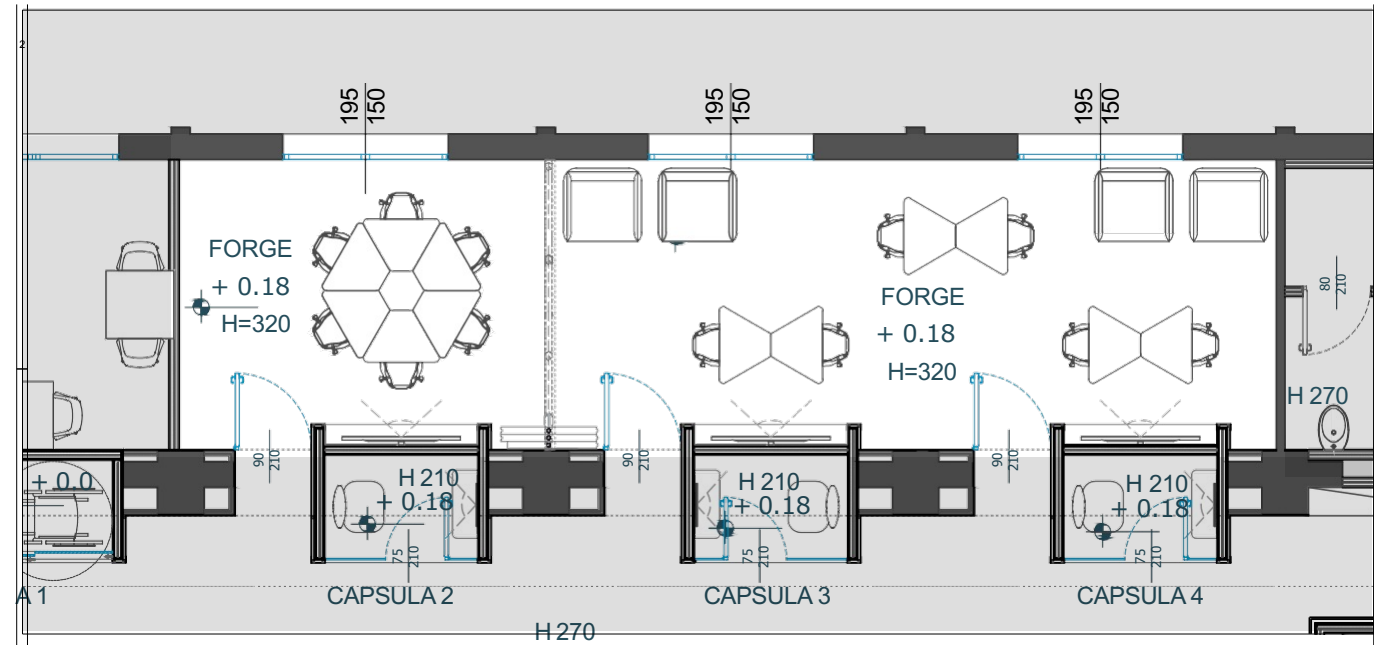

- Dimensione: 40 mq
- N° 3 Postazioni meeting con: Schermo touch 65" a parete Mini camera Huddly Go
- Mini Pc Intel i7 16gb ram 256Gb
- SSD Soundbar Creston
- Wireless Sharing System BARCO

Segue Technical equipment